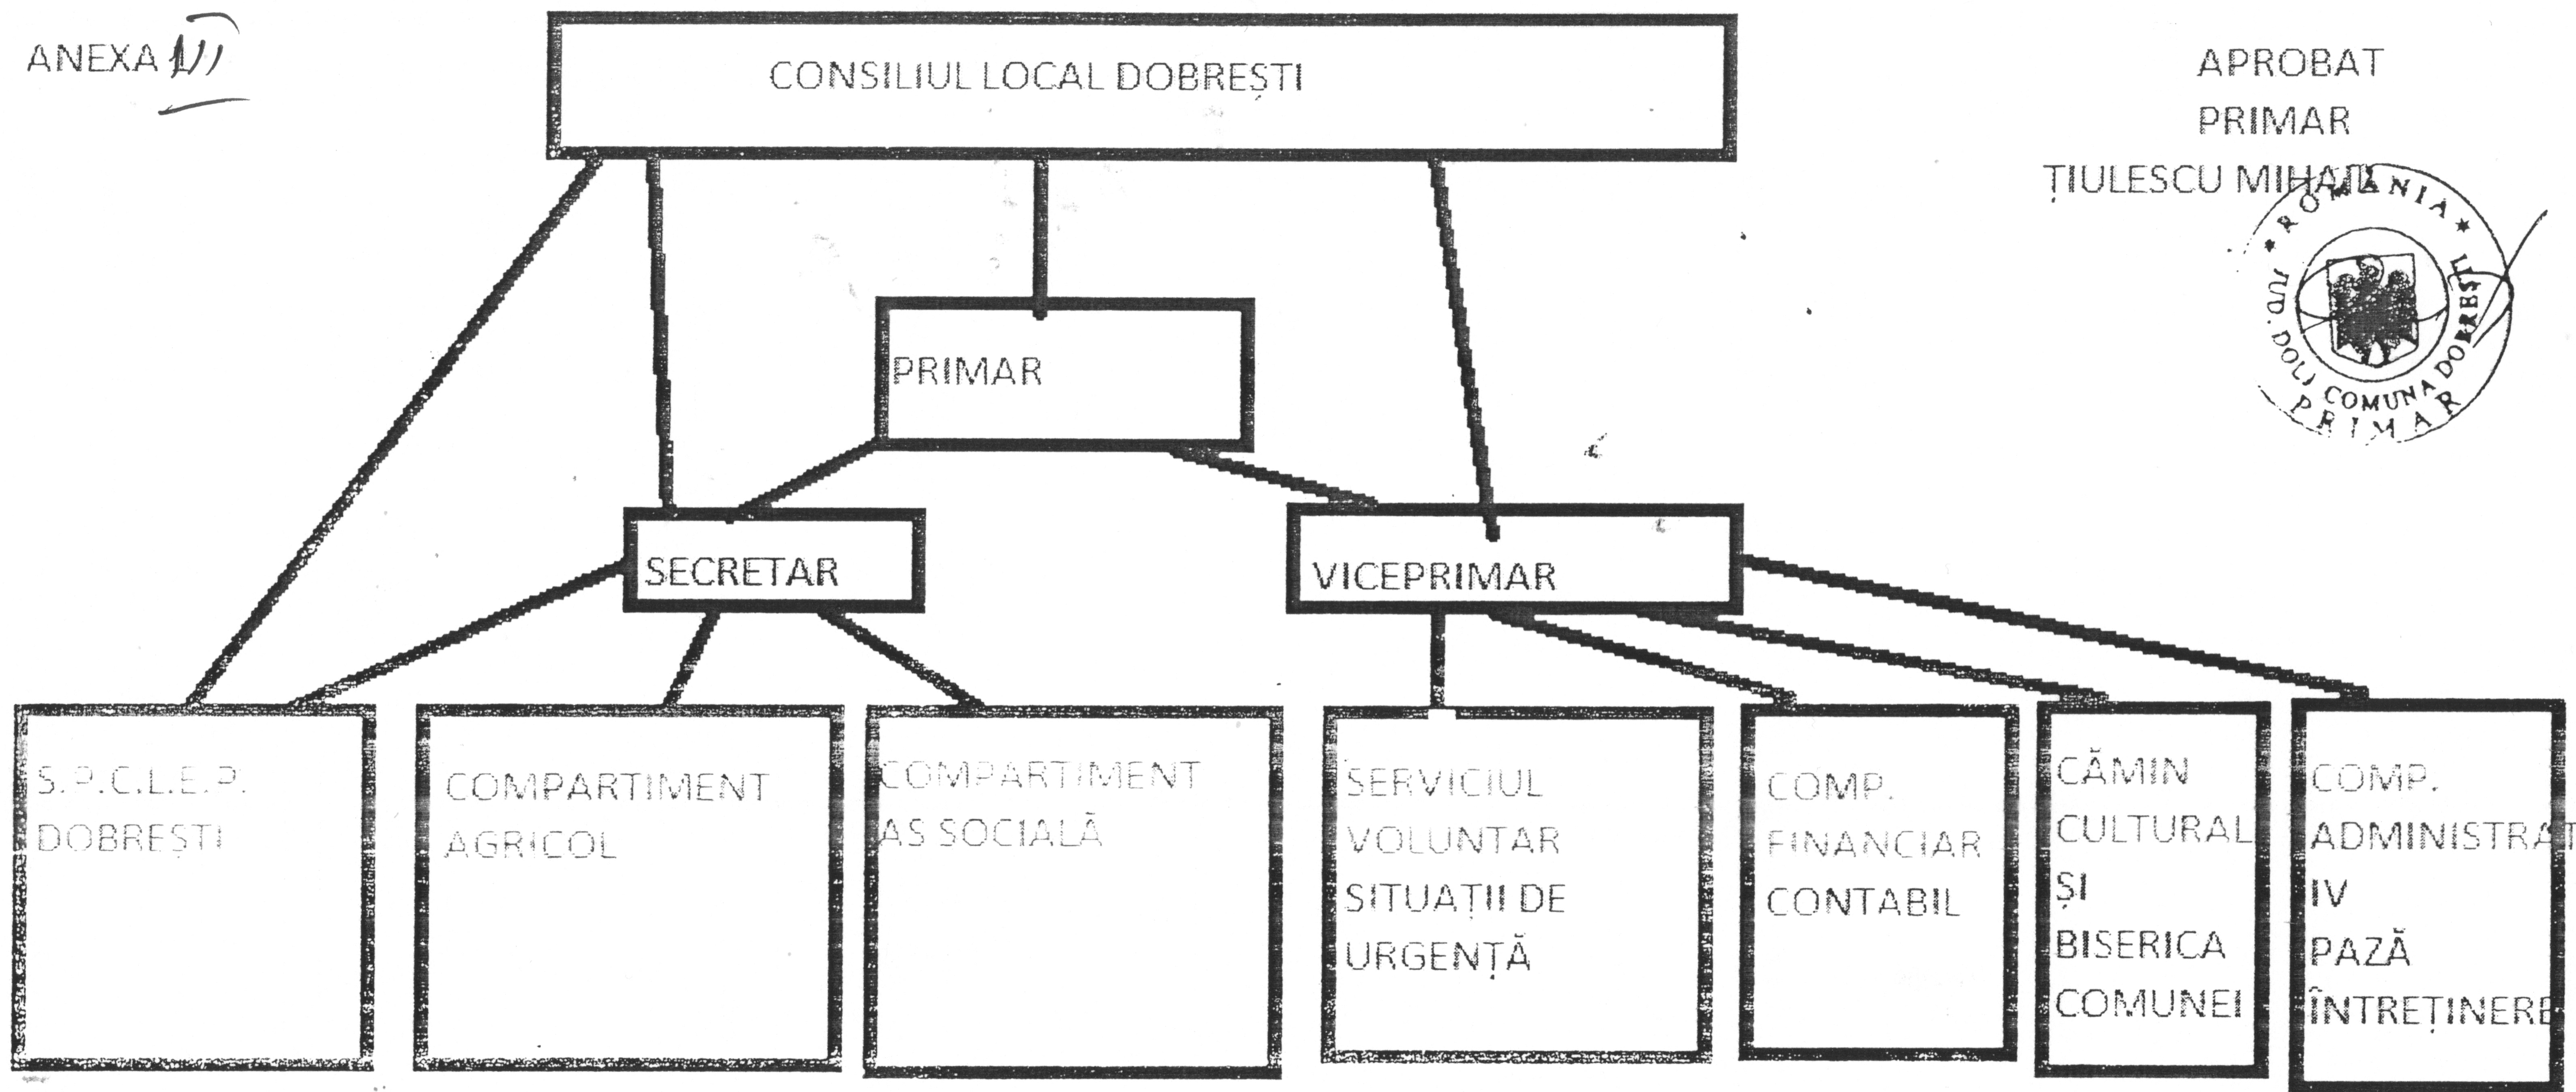

ORGANIGRAMA APARATULUI PROPRIU DE LUCRU AL PRIMARULUI COMUNEI DOBREȘTI, JUDEȚUL DOLOJ  
VALABILĂ DE LA DATA DE 01.07.2013

ANEXA III

APROBAT  
PRIMAR  
ȚIULESCU MIHAILA